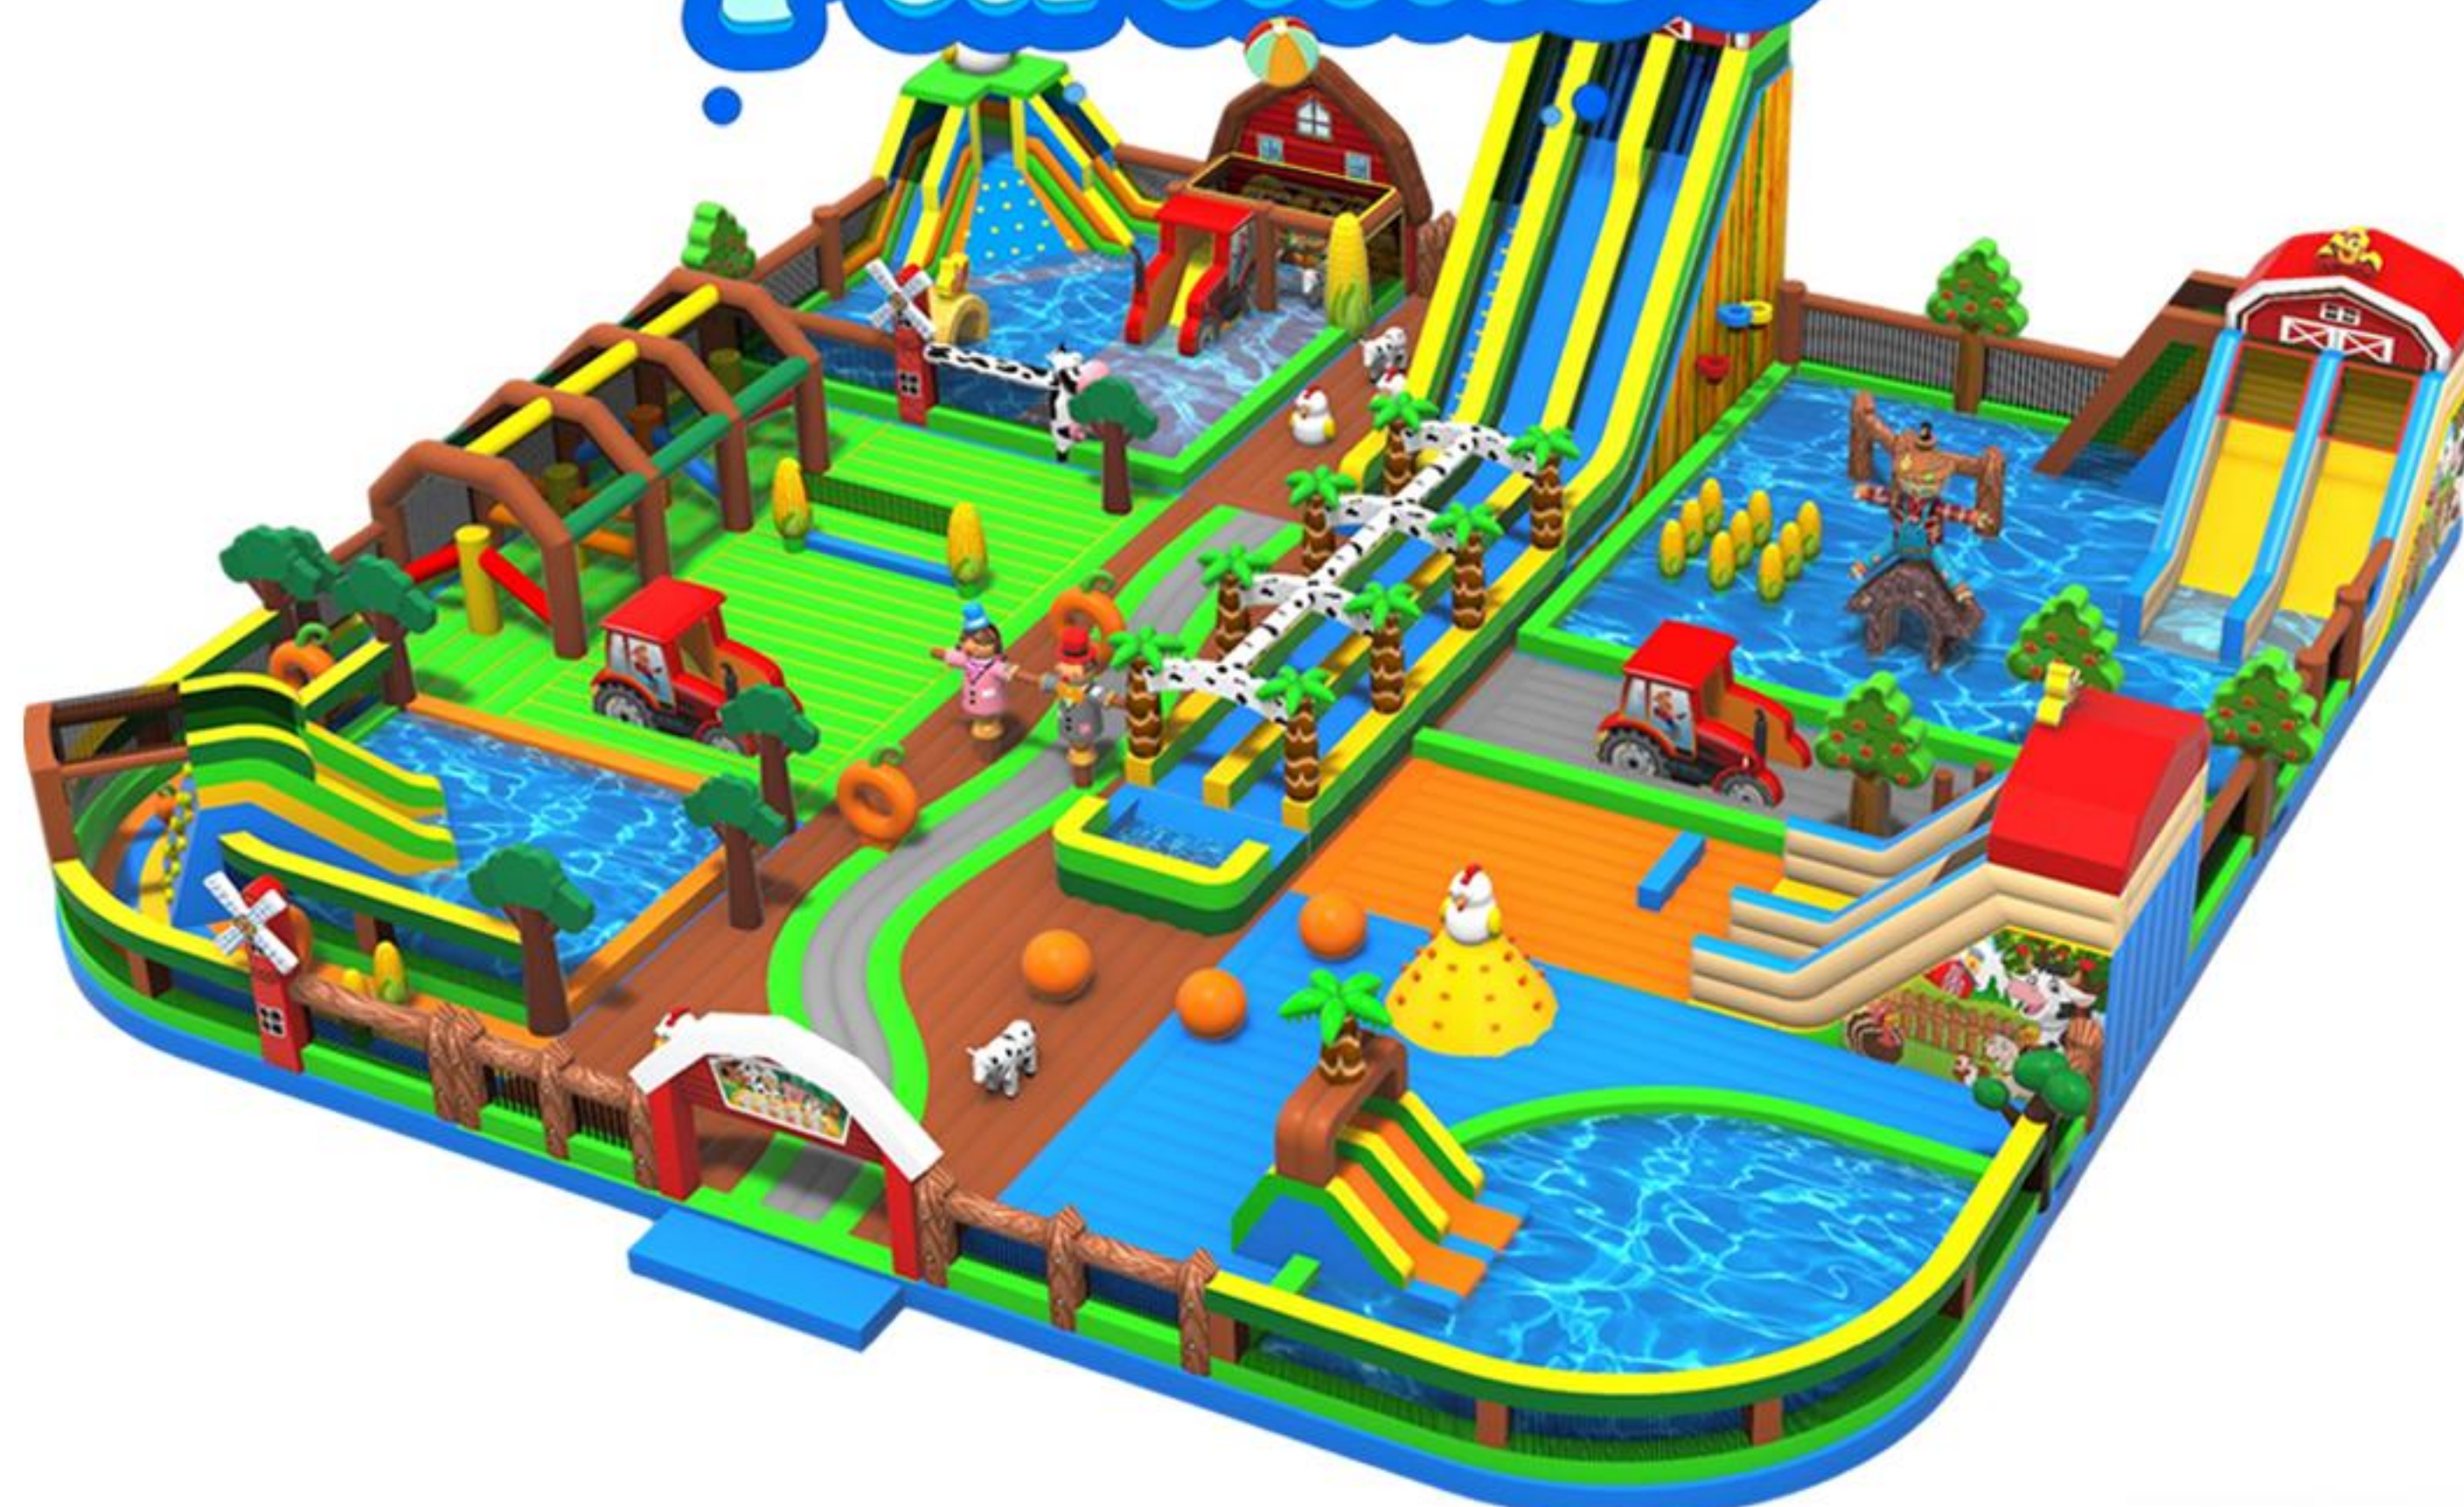

# 2026

CHB2662  
7x4.2x3.9mH  
23'x13.8'x12.8'H

**BIG SALE** \$ **1350**

CHB2613  
7x6.3x4.8mH  
23'x20.7'x15.8'H

**BIG SALE** \$ **1980**

Summer  
Carnival  
Paradise

CHIB2633  
30x30x8.9mH  
98.4'x98.4'x29.2'H

**BIG SALE** \$ **34950**

CHSL2640  
9x5x6.3mH  
29.5'x16.4'x20.7'H

**BIG SALE** \$ **1980**

K-POP

CHB2695  
4.9x8.2x4mH  
16.1'x26.9'x13.1'H

**BIG SALE** \$ **1780**

CHW1115  
Dia 11m  
Dia 36.1'

**BIG SALE** ~~\$ 6950~~  
**\$ 5990**