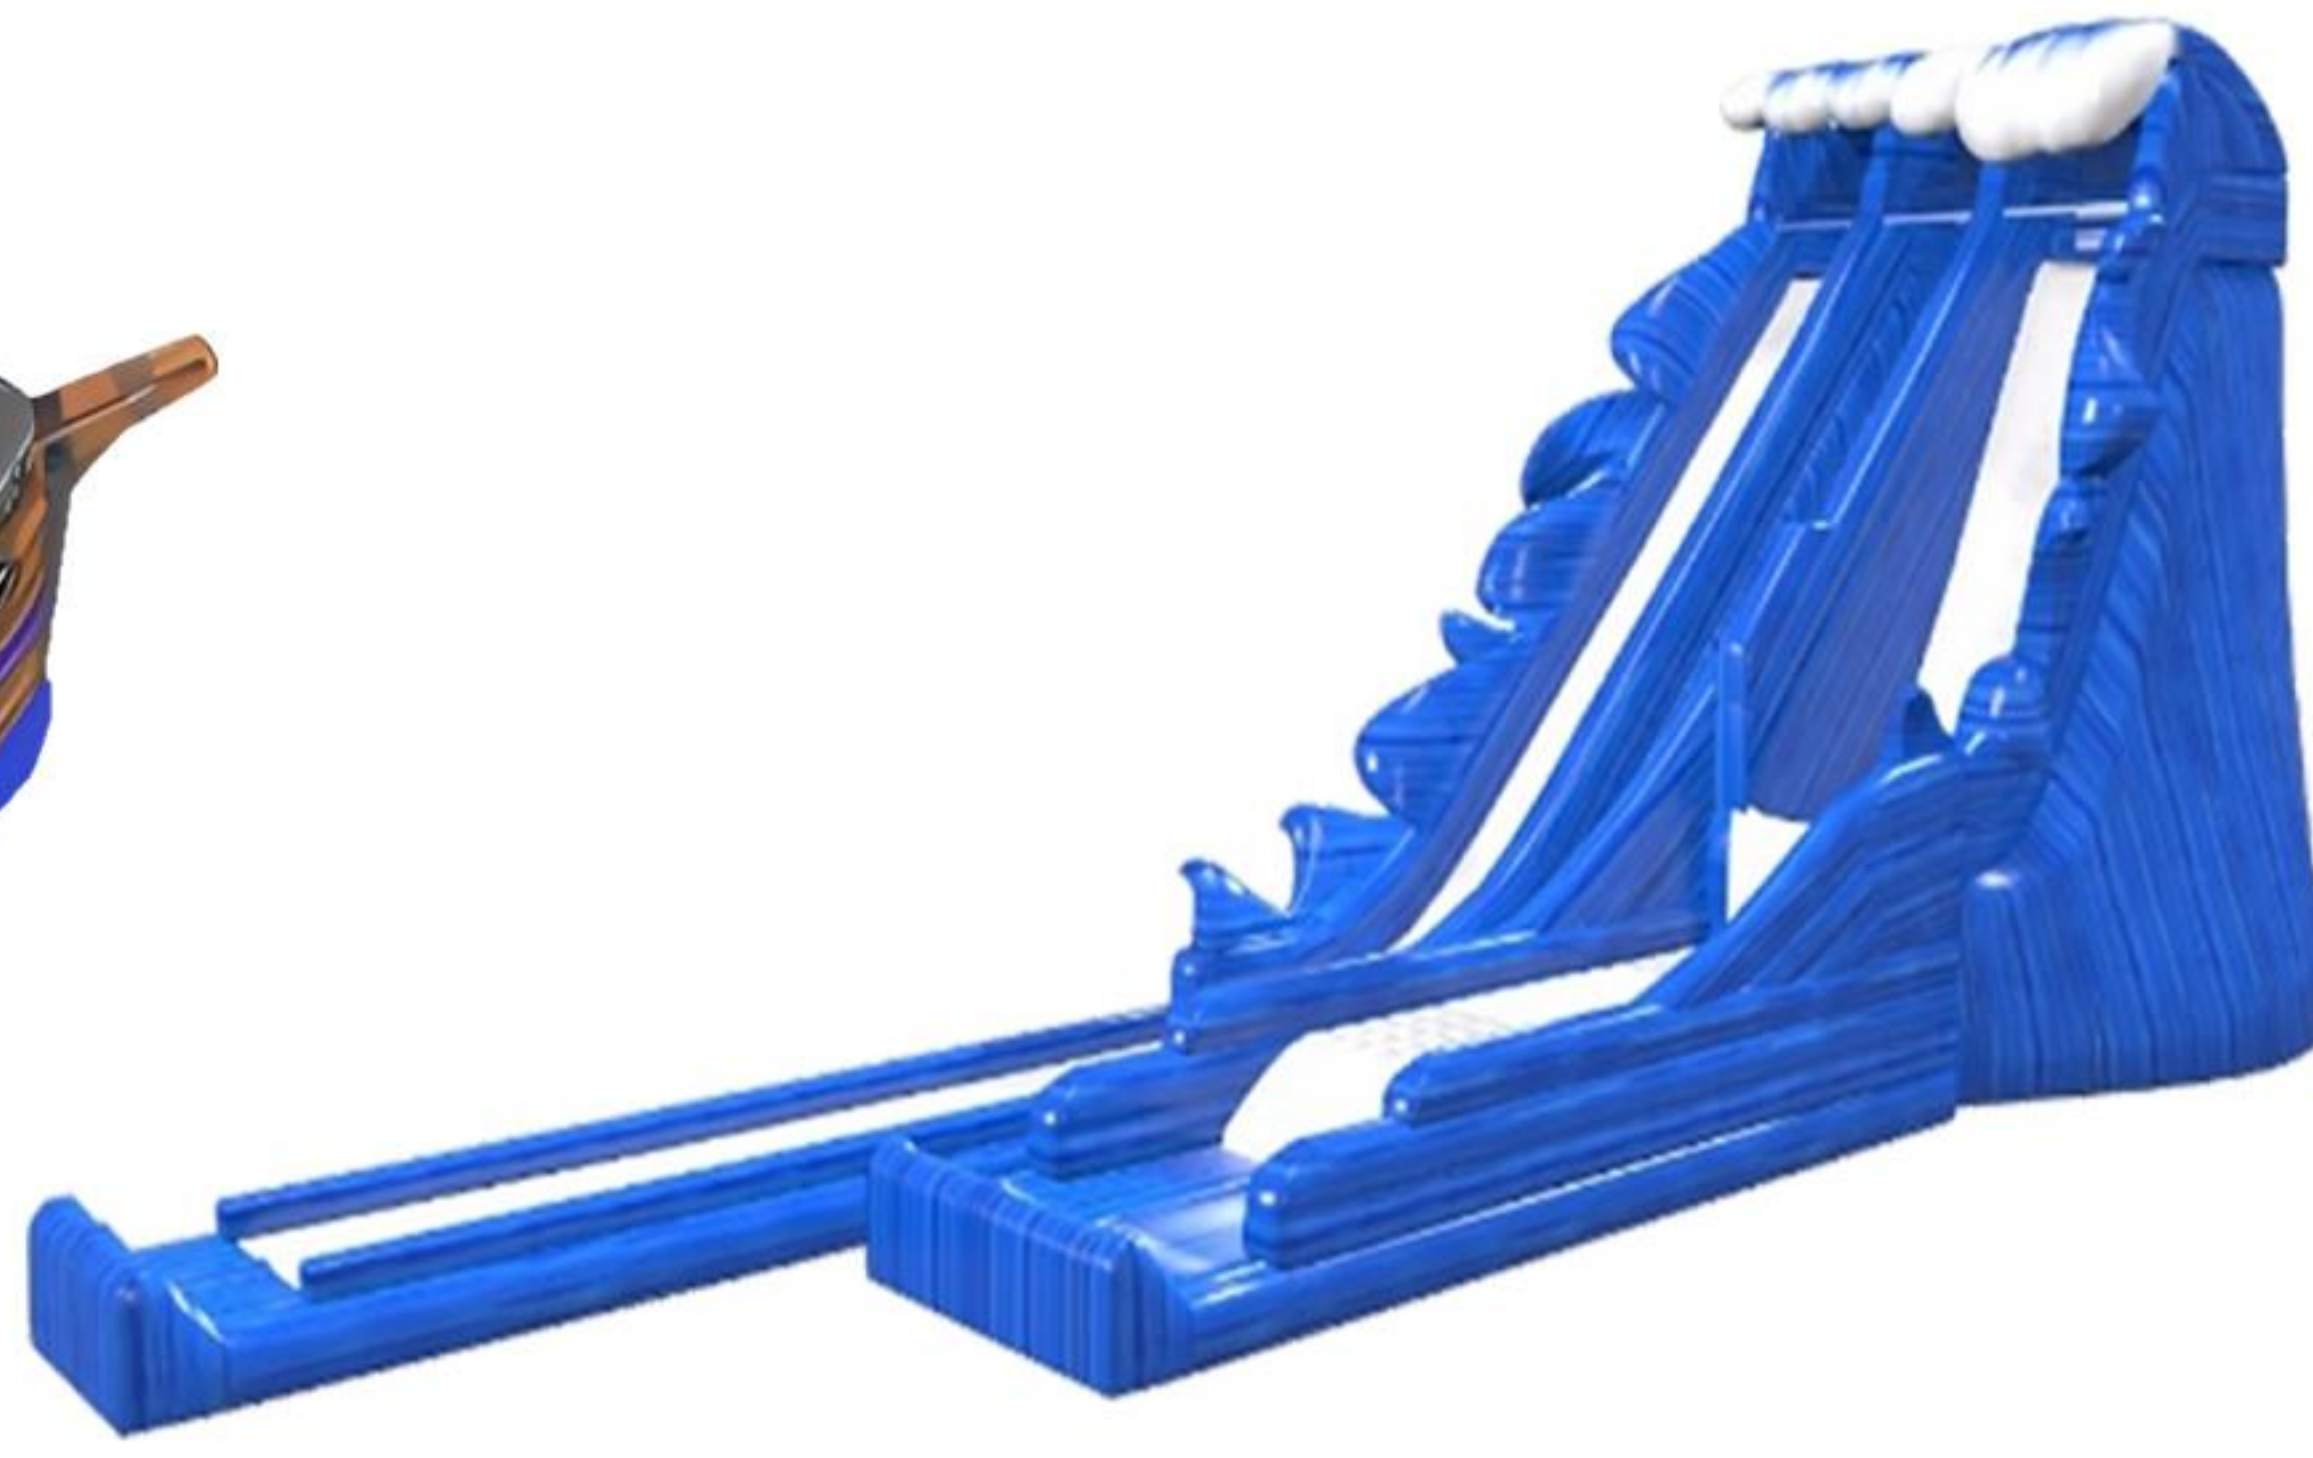

**BIG SALE** \$ **34950**

CHSL2640  
9x5x6.3mH  
29.5'x16.4'x20.7'H

**BIG SALE** \$ **1980**

K-POP

CHB2695  
4.9x8.2x4mH  
16.1'x26.9'x13.1'H

**BIG SALE** \$ **1780**

CHW1115  
Dia 11m  
Dia 36.1'

**BIG SALE** ~~\$ 6950~~  
**\$ 5990**